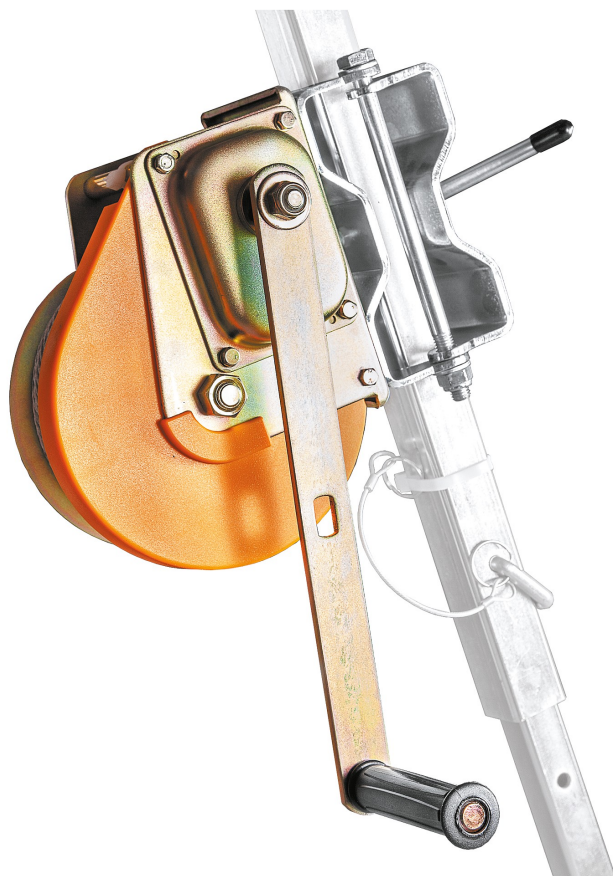

Лебедка RTA20 для трипода

Артикул: 15.129

Описание

Лебедка RTA20 является элементом системы спасения и эвакуации. Представляет собой спасательное подъемное устройство, предназначена для подъема человека на расстояние до 20 м и спуска не более чем на 2 м.

Конструктивные особенности:

- Используется совместно с блок-роликом (входит в комплект), который устанавливается на [трипод ТТА](#).

Материалы: гальванизированная сталь, полиамид.

Длина троса: 20 м.

Масса: 13 кг.

Максимальная рабочая нагрузка: 140 кг.

ТР ТС 019/2011