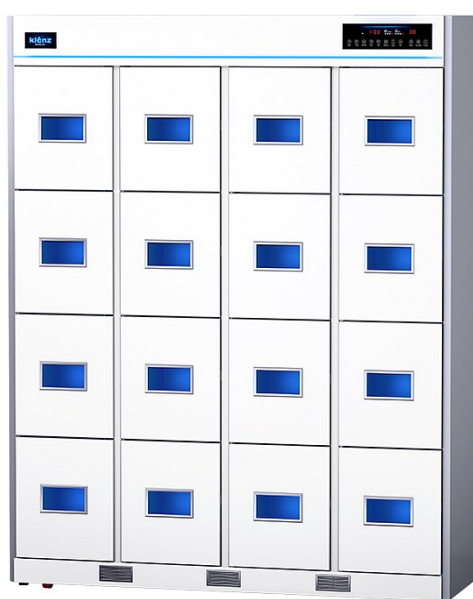

Дезинфектор KLENZ KNS440

Артикул: 17.371

Описание

Дезинфектор **KLENZ KNS440** рассчитан на **32 пары обуви (16 ячеек)**, высота каждой ячейки составляет **35 см**, ячейка разделена на 2 отсека по **20 и 15 см**.